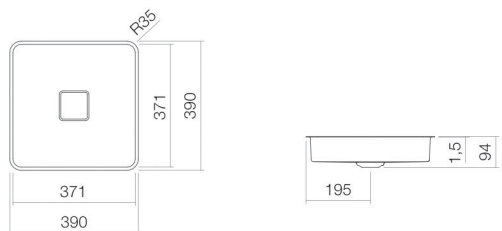

## Propriétés

---

Description du modèle	UB.Q450
Article Numéro	2312500000
Matériau lavabo	acier vitrifié
	blanc
Revêtement	ProShield
Dimensions	l/h/p 371 mm/94 mm/371 mm
Formulaire	carré
Percement	sans percement pour robinetterie
Trop-plein	sans trop-plein
Poids net	4 kg
Type de montage	pour un montage par le bas

### Conseil pour la robinetterie

Zone d'impact 85 mm - 140 mm  
à partir du bord arrière de la vasque

Impact optimal sur le bassin de la vasque avec les robinetteries à sortie verticale (angle d'impact 90°) et mousseur intégré.

### Aide

Vasque à encastrer par le dessous, pour un montage par le bas, carré, l/h/p 371/94/371 mm, acier vitrifié, blanc, ProShield, sans percement pour robinetterie, sans trop-plein, avec kit de fixation, bonde, cache-bonde, blanc brillant, l/p 68/mm