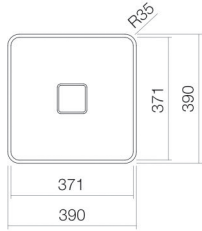

## Eigenschaften

---

Modellbeschreibung	UB.Q450
Artikelnummer	2312500000
Material Becken	glasierter Stahl weiß
Beschichtung	ProShield
Abmessungen	B/H/T 371 mm/94 mm/371 mm
Form	quadratisch
Hahnloch	ohne Hahnloch
Überlauf	ohne Überlauf
Nettogewicht	4 kg
Montageart	für den Einbau von unten

### Armaturenhinweis

Auftreffbereich 85 mm - 140 mm  
ab Beckenhinterkante

Optimales Auftreffen auf der Beckenmulde bei Armaturen mit senkrechtem Auslauf (Auftriffwinkel 90°) und mit eingebautem Perlator.