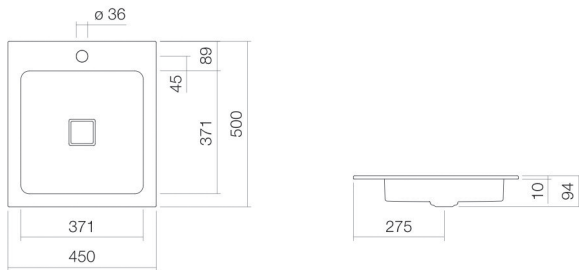

## Eigenschaften

---

Modellbeschreibung	EB.Q450H
Artikelnummer	2303000401
Material Becken	glasierter Stahl weiß
Beschichtung	antibakteriell
Abmessungen	B/H/T 450 mm/94 mm/500 mm
Form	rechteckig
Hahnloch	mit einem Hahnloch
Überlauf	ohne Überlauf
Nettogewicht	4,1 kg
Montageart	für den Einbau von oben

### Armaturenhinweis

Auftreffbereich 120 mm - 175 mm  
ab Mitte Hahnloch

Optimales Auftreffen auf der Beckenmulde bei Armaturen mit senkrechtem Auslauf (Auftriffwinkel 90°) und mit eingebautem Perlator.