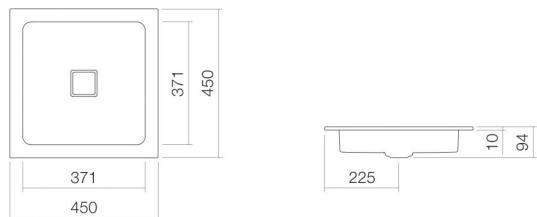

Doorstroombiagram

Product- /aanbestedingstekst

Inbouwwaskom

EB.Q450

Q-serie

Artikelnummer:

2302000401

Tekst