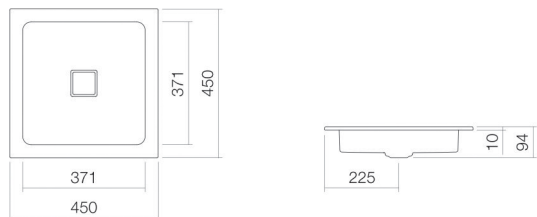

zonder overloop

4 kg

voor inbouw van bovenaf

Kranen verwijzing

Neervalpunt 115 mm - 170 mm

vanaf de achterkant van de waskom

Optimaal raakvlak met de waskomsparing bij armaturen met verticale uitloop (raakhoek 90°) en met ingebouwde perlator.