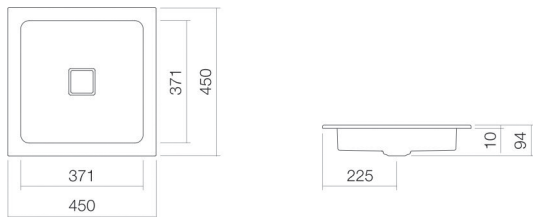

Technisches Datenblatt

Einbaubecken

EB.Q450

Q-Serie

Artikelnummer: 2302000000

Eigenschaften

Modellbeschreibung	EB.Q450
Artikelnummer	2302000000
Material Becken	glasierter Stahl weiß
Beschichtung	ProShield
Abmessungen	B/H/T 450 mm/94 mm/450 mm
Form	quadratisch
Hahnloch	ohne Hahnloch
Überlauf	ohne Überlauf
Nettogewicht	4 kg
Montageart	für den Einbau von oben
Armaturenhinweis	Auftreffbereich 115 mm - 170 mm ab Beckenhinterkante

Optimales Auftreffen auf der Beckenmulde bei Armaturen mit senkrechtem Auslauf (Auftrittswinkel 90°) und mit eingebautem Perlator.

Produkt- /Ausschreibungstext

Einbaubecken

EB.Q450

Q-Serie

Artikelnummer:

2302000000

Text

Einbaubecken, für den Einbau von oben, quadratisch, B/H/T 450/94/450 mm, glasierter Stahl, weiß, ProShield, ohne Hahnloch, ohne Überlauf, inklusive Befestigungsset, Schaftventil, Ventilkappe, glasiert weiß, B/T 68/mm
