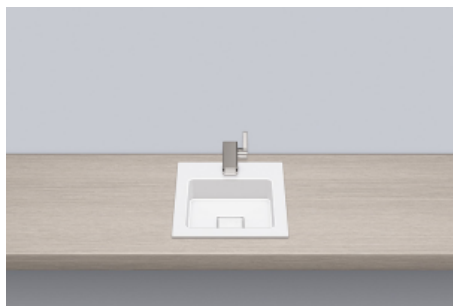

### Vasque encastrée

**EB.Q325H**

**Série Q**

Article Numéro: 2301000400

## Propriétés

---

Description du modèle	EB.Q325H
Article Numéro	2301000400
Matériau lavabo	acier vitrifié blanc
Revêtement	facile à entretenir
Dimensions	l/h/p 325 mm/78 mm/385 mm
Formulaire	rectangulaire
Percement	avec un percement pour robinetterie
Trop-plein	sans trop-plein
Poids net	2,5 kg
Type de montage	pour un montage par le haut

Impact optimal sur le bassin de la vasque avec les robinetteries à sortie verticale (angle d'impact 90°) et mousseur intégré.

Vasque encastrée, pour un montage par le haut, rectangulaire, l/h/p 325/78/385 mm, acier vitrifié, blanc, facile à entretenir, avec un percement pour robinetterie, au centre derrière la cuvette, sans trop-plein, kit de fixation, bonde, cache-bonde, blanc brillant