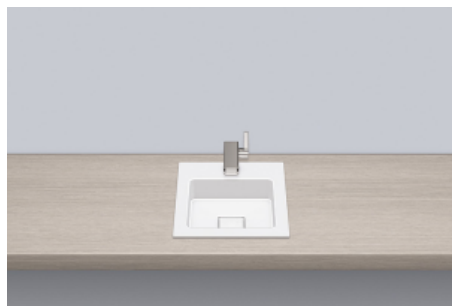

Fiche technique

Vasque encastrée

EB.Q325H

Série Q

Article Numéro: 2301000000

Propriétés

Description du modèle	EB.Q325H
Article Numéro	2301000000
Matériau lavabo	acier vitrifié blanc
Dimensions	l/h/p 325 mm/78 mm/385 mm
Formulaire	rectangulaire
Percement	avec un percement pour robinetterie
Trop-plein	sans trop-plein
Poids net	2,5 kg
Type de montage	pour un montage par le haut

Impact optimal sur le bassin de la vasque avec les robinetteries à sortie verticale (angle d'impact 90°) et mousseur intégré.

Diagramme de débit

Texte produit / d'appel d'offres

Vasque encastrée

EB.Q325H

Série Q

Article Numéro:

2301000000

Aide

Vasque encastrée, pour un montage par le haut, rectangulaire, l/h/p 325/78/385 mm, acier vitrifié, blanc, avec un percement pour robinetterie, au centre derrière la cuvette, sans trop-plein, kit de fixation, bonde, cache-bonde, blanc brillant
