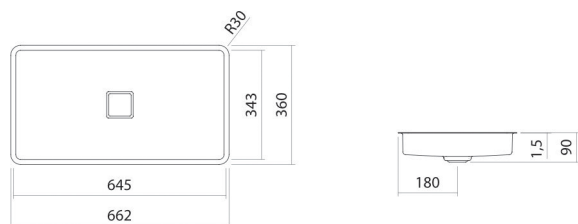

Artikelnummer

2258500401

Materiaal wastafel

geglazuurd staal
wit

Coating

antibacterieel

Afmetingen

b/h/d 645 mm/90 mm/343 mm

Vorm

rechthoekig

Gat

zonder kraangat

Overloop

zonder overloop

Nettogewicht

5,1 kg

Soort montage

voor inbouw van onderaf

Kranen verwijzing

Neervalpunt 86 mm - 121 mm
vanaf de achterkant van de waskom

Optimaal raakvlak met de waskomsparing bij armaturen met verticale uitloop (raakhoek 90°) en met ingebouwde perlator.