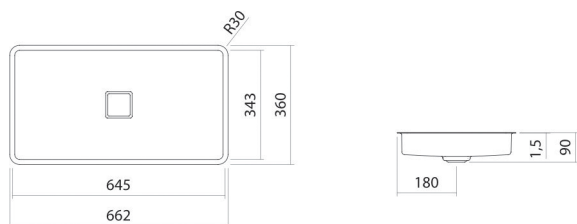

## Propriétés

---

Description du modèle	UB.RE700.4
Article Numéro	2258500401
Matériau lavabo	acier vitrifié
	blanc
Revêtement	antibactérien
Dimensions	l/h/p 645 mm/90 mm/343 mm
Formulaire	rectangulaire
Percement	sans percement pour robinetterie
Trop-plein	sans trop-plein
Poids net	5,1 kg
Type de montage	pour un montage par le bas

### Conseil pour la robinetterie

Zone d'impact 86 mm - 121 mm  
à partir du bord arrière de la vasque

Impact optimal sur le bassin de la vasque avec les robinetteries à sortie verticale (angle d'impact 90°) et mousseur intégré.

### Aide

Vasque à encastrer par le dessous, pour un montage par le bas, rectangulaire, l/h/p 645/90/343 mm, acier vitrifié, blanc, antibactérien, sans percement pour robinetterie, sans trop-plein, avec kit de fixation, bonde, cache-bonde, blanc brillant, l/p 68/mm