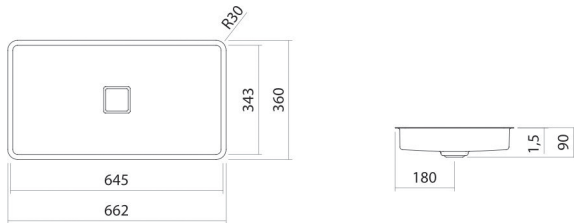

## Eigenschaften

---

|                    |                           |
|--------------------|---------------------------|
| Modellbeschreibung | UB.RE700.4                |
| Artikelnummer      | 2258500401                |
| Material Becken    | glasierter Stahl<br>weiß  |
| Beschichtung       | antibakteriell            |
| Abmessungen        | B/H/T 645 mm/90 mm/343 mm |
| Form               | rechteckig                |
| Hahnloch           | ohne Hahnloch             |
| Überlauf           | ohne Überlauf             |
| Nettogewicht       | 5,1 kg                    |
| Montageart         | für den Einbau von unten  |

### Armaturenhinweis

Auftreffbereich 86 mm - 121 mm  
ab Beckenhinterkante

Optimales Auftreffen auf der Beckenmulde bei Armaturen mit senkrechtem Auslauf (Auftriffwinkel 90°) und mit eingebautem Perlator.