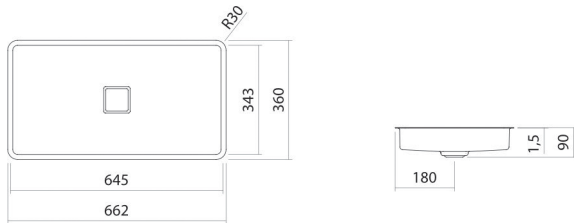

Technical factsheet

Onderbouwwaskom

UB.RE700.4

RE-serie (X.plicit)

Artikelnummer: 2258500400

Eigenschappen

Modelbeschrijving	UB.RE700.4
Artikelnummer	2258500400
Materiaal wastafel	geglazuurd staal wit
Coating	oppervlakte clean
Afmetingen	b/h/d 645 mm/90 mm/343 mm
Vorm	rechthoekig
Gat	zonder kraangat
Overloop	zonder overloop
Nettogewicht	5,1 kg
Soort montage	voor inbouw van onderaf

Kranen verwijzing

Neervalpunt 86 mm - 121 mm
vanaf de achterkant van de waskom

Optimaal raakvlak met de waskomsparing bij armaturen met verticale uitloop (raakhoek 90°) en met ingebouwde perlator.

Doorstroombiagram

Product- /aanbestedingstekst

Onderbouwwaskom

UB.RE700.4

RE-serie (X.plicit)

Artikelnummer:

2258500400

Tekst

Onderbouwwaskom, voor inbouw van onderaf, rechthoekig, b/h/d 645/90/343 mm, geglazuurd staal, wit, oppervlakte clean, zonder kraangat, zonder overloop, inclusief bevestigingsset, schachtventiel, ventielkap, geglazuurd wit, b/d 68/mm
