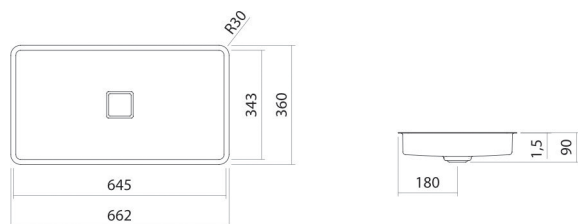

## Propriétés

---

Description du modèle	UB.RE700.4
Article Numéro	2258500400
Matériau lavabo	acier vitrifié
	blanc
Revêtement	facile à entretenir
Dimensions	l/h/p 645 mm/90 mm/343 mm
Formulaire	rectangulaire
Percement	sans percement pour robinetterie
Trop-plein	sans trop-plein
Poids net	5,1 kg
Type de montage	pour un montage par le bas

### Conseil pour la robinetterie

Zone d'impact 86 mm - 121 mm  
à partir du bord arrière de la vasque

Impact optimal sur le bassin de la vasque avec les robinetteries à sortie verticale (angle d'impact 90°) et mousseur intégré.

### Aide

Vasque à encastrer par le dessous, pour un montage par le bas, rectangulaire, l/h/p 645/90/343 mm, acier vitrifié, blanc, facile à entretenir, sans percement pour robinetterie, sans trop-plein, avec kit de fixation, bonde, cache-bonde, blanc brillant, l/p 68/mm