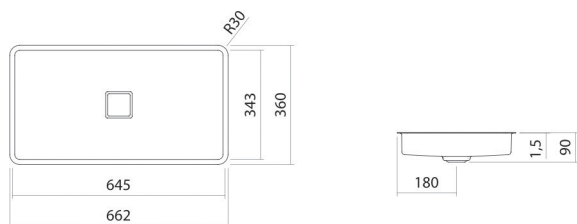

Technical factsheet

Onderbouwwaskom

UB.RE700.4

RE-serie (X.plicit)

Artikelnummer: 2258500000

Eigenschappen

Modelbeschrijving	UB.RE700.4
Artikelnummer	2258500000
Materiaal wastafel	geglazuurd staal
	wit
Coating	ProShield
Afmetingen	b/h/d 645 mm/90 mm/343 mm
Vorm	rechthoekig
Gat	zonder kraangat
Overloop	zonder overloop
Nettogewicht	5,1 kg
Soort montage	voor inbouw van onderaf

Kranen verwijzing

Neervalpunt 86 mm - 121 mm
vanaf de achterkant van de waskom

Optimaal raakvlak met de waskomsparing bij armaturen met verticale uitloop (raakhoek 90°) en met ingebouwde perlator.

Doorstroombiagram

Product- /aanbestedingstekst

Onderbouwwaskom

UB.RE700.4

RE-serie (X.plicit)

Artikelnummer:

2258500000

Tekst

Onderbouwwaskom, voor inbouw van onderaf, rechthoekig, b/h/d 645/90/343 mm, geglazuurd staal, wit, ProShield, zonder kraangat, zonder overloop, inclusief bevestigingsset, schachtventiel, ventielkap, geglazuurd wit, b/d 68/mm
