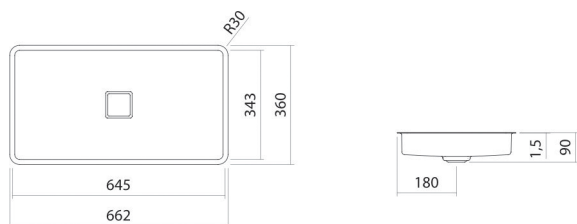

Fiche technique

Vasque à encastrer par le dessous

UB.RE700.4

Série RE (X.plicit)

Article Numéro: 2258500000

Propriétés

Description du modèle	UB.RE700.4
Article Numéro	2258500000
Matériau lavabo	acier vitrifié
	blanc
Revêtement	ProShield
Dimensions	l/h/p 645 mm/90 mm/343 mm
Formulaire	rectangulaire
Percement	sans percement pour robinetterie
Trop-plein	sans trop-plein
Poids net	5,1 kg
Type de montage	pour un montage par le bas

Conseil pour la robinetterie

Zone d'impact 86 mm - 121 mm
à partir du bord arrière de la vasque

Impact optimal sur le bassin de la vasque avec les robinetteries à sortie verticale (angle d'impact 90°) et mousseur intégré.

Diagramme de débit

Texte produit / d'appel d'offres

Vasque à encastrer par le dessous

UB.RE700.4

Série RE (X.plicit)

Article Numéro:

2258500000

Aide

Vasque à encastrer par le dessous, pour un montage par le bas, rectangulaire, l/h/p 645/90/343 mm, acier vitrifié, blanc, ProShield, sans percement pour robinetterie, sans trop-plein, avec kit de fixation, bonde, cache-bonde, blanc brillant, l/p 68/mm
