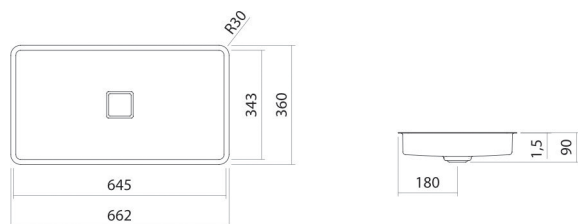

Fiche technique

Vasque à encastrer par le dessous

UB.RE700.4

Série RE (X.plicit)

Article Numéro: 2258500000

Propriétés

Description du modèle	UB.RE700.4
Article Numéro	2258500000
Matériau lavabo	acier vitrifié
	blanc
Revêtement	ProShield
Dimensions	l/h/p 645 mm/90 mm/343 mm
Formulaire	rectangulaire
Percement	sans percement pour robinetterie
Trop-plein	sans trop-plein
Poids net	5,1 kg
Type de montage	pour un montage par le bas

Conseil pour la robinetterie

Zone d'impact 86 mm - 121 mm
à partir du bord arrière de la vasque

Impact optimal sur le bassin de la vasque avec les robinetteries à sortie verticale (angle d'impact 90°) et mousseur intégré.

Diagramme de débit

Texte produit / d'appel d'offres

Vasque à encastrer par le dessous

UB.RE700.4

Série RE (X.plicit)

Article Numéro:

2258500000

Aide

Vasque à encastrer par le dessous, pour un montage par le bas, rectangulaire, l/h/p 645/90/343 mm, acier vitrifié, blanc, ProShield, sans percement pour robinetterie, sans trop-plein, avec kit de fixation, bonde, cache-bonde, blanc brillant, l/p 68/mm
