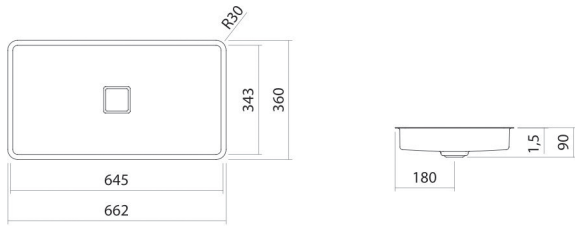

## Eigenschaften

---

Modellbeschreibung	UB.RE700.4
Artikelnummer	2258500000
Material Becken	glasierter Stahl weiß
Beschichtung	ProShield
Abmessungen	B/H/T 645 mm/90 mm/343 mm
Form	rechteckig
Hahnloch	ohne Hahnloch
Überlauf	ohne Überlauf
Nettogewicht	5,1 kg
Montageart	für den Einbau von unten

### Armaturenhinweis

Auftreffbereich 86 mm - 121 mm  
ab Beckenhinterkante

Optimales Auftreffen auf der Beckenmulde bei Armaturen mit senkrechtem Auslauf (Auftriffwinkel 90°) und mit eingebautem Perlator.