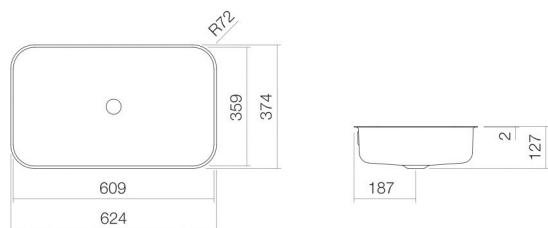

Technical factsheet

Onderbouwwaskom

UB.SR650

SR-serie (Stream)

Artikelnummer: 2255700000

Eigenschappen

Modelbeschrijving	UB.SR650
Artikelnummer	2255700000
Materiaal wastafel	geglazuurd staal wit
Coating	ProShield
Afmetingen	b/h/d 609 mm/127 mm/359 mm
Vorm	rechthoekig
Gat	zonder kraangat
Overloop	met overloop
Nettogewicht	6,4 kg
Soort montage	voor inbouw van onderaf

Kranen verwijzing

Neervalpunt 70 mm - 120 mm
vanaf de achterkant van de waskom

Optimaal raakvlak met de waskomsparing bij armaturen met verticale uitloop (raakhoek 90°) en met ingebouwde perlator.

Doorstroombiagram

Product- /aanbestedingstekst

Onderbouwwaskom

UB.SR650

SR-serie (Stream)

Artikelnummer:

2255700000

Tekst

Onderbouwwaskom, voor inbouw van onderaf, rechthoekig, b/h/d 609/127/359 mm, geglazuurd staal, wit, ProShield, zonder kraangat, met overloop, bevestigingsset, overloopgarnituur
