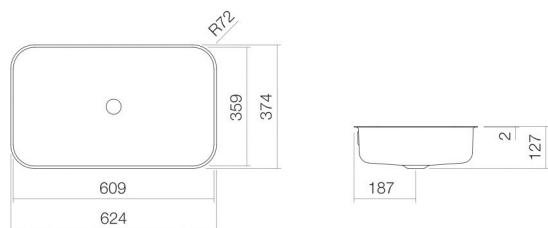

Fiche technique

Vasque à encastrer par le dessous

UB.SR650

Série SR (Stream)

Article Numéro: 2255700000

Propriétés

Description du modèle	UB.SR650
Article Numéro	2255700000
Matériau lavabo	acier vitrifié blanc
Revêtement	ProShield
Dimensions	l/h/p 609 mm/127 mm/359 mm
Formulaire	rectangulaire
Percement	sans percement pour robinetterie
Trop-plein	avec trop-plein
Poids net	6,4 kg
Type de montage	pour un montage par le bas

Conseil pour la robinetterie

Zone d'impact 70 mm - 120 mm
à partir du bord arrière de la vasque

Impact optimal sur le bassin de la vasque avec les robinetteries à sortie verticale (angle d'impact 90°) et mousseur intégré.

Diagramme de débit

Texte produit / d'appel d'offres

Vasque à encastrer par le dessous

UB.SR650

Série SR (Stream)

Article Numéro:

2255700000

Aide

Vasque à encastrer par le dessous, pour un montage par le bas, rectangulaire, l/h/p 609/127/359 mm, acier vitrifié, blanc, ProShield, sans percement pour robinetterie, avec trop-plein, kit de fixation, dispositif de trop-plein
