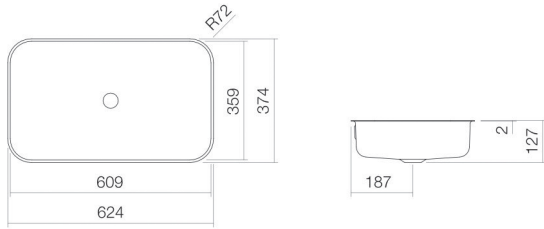

Technisches Datenblatt

Unterbaubecken
UB.SR650
SR-Serie (Stream)
Artikelnummer:

2255700000

Eigenschaften

Modellbeschreibung	UB.SR650
Artikelnummer	2255700000
Material Becken	glasierter Stahl weiß
Beschichtung	ProShield
Abmessungen	B/H/T 609 mm/127 mm/359 mm
Form	rechteckig
Hahnloch	ohne Hahnloch
Überlauf	mit Überlauf
Nettogewicht	6,4 kg
Montageart	für den Einbau von unten

Armaturenhinweis

Auftreffbereich 70 mm - 120 mm
ab Beckenhinterkante

Optimales Auftreffen auf der Beckenmulde bei Armaturen mit senkrechtem Auslauf (Auftréfwinkel 90°) und mit eingebautem Perlator.

Durchflussdiagramm

Produkt- /Ausschreibungstext

Unterbaubecken
UB.SR650
SR-Serie (Stream)
Artikelnummer:

2255700000

Text

Unterbaubecken, für den Einbau von unten, rechteckig, B/H/T 609/127/359 mm, glasierter Stahl, weiß, ProShield, ohne Hahnloch, mit Überlauf, Befestigungsset, Überlaufgarnitur
