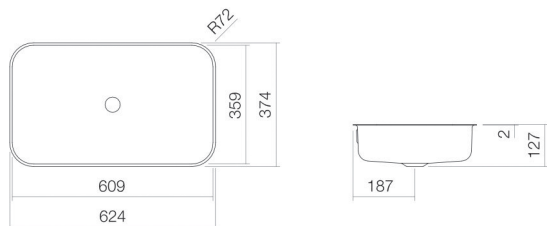

## Fiche technique

---

**Vasque à encastrer par le dessous**

**UB.SR650**

**Série SR (Stream)**

Article Numéro: 2255700000

## Propriétés

---

Description du modèle	UB.SR650
Article Numéro	2255700000
Matériau lavabo	acier vitrifié blanc
Revêtement	ProShield
Dimensions	l/h/p 609 mm/127 mm/359 mm
Formulaire	rectangulaire
Percement	sans percement pour robinetterie
Trop-plein	avec trop-plein
Poids net	6,4 kg
Type de montage	pour un montage par le bas

### Conseil pour la robinetterie

Zone d'impact 70 mm - 120 mm  
à partir du bord arrière de la vasque

Impact optimal sur le bassin de la vasque avec les robinetteries à sortie verticale (angle d'impact 90°) et mousseur intégré.

### Aide

Vasque à encastrer par le dessous, pour un montage par le bas, rectangulaire, l/h/p 609/127/359 mm, acier vitrifié, blanc, ProShield, sans percement pour robinetterie, avec trop-plein, kit de fixation, dispositif de trop-plein