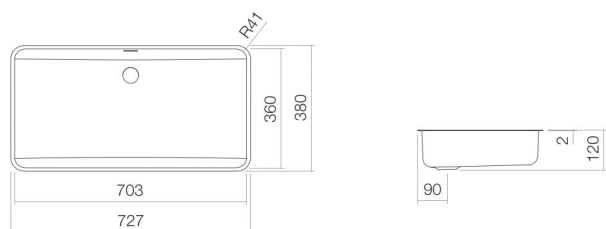

Technical factsheet

Onderbouwwaskom

UB.R800

R-serie

Artikelnummer: 2251700401

Eigenschappen

Modelbeschrijving	UB.R800
Artikelnummer	2251700401
Materiaal wastafel	geglazuurd staal wit
Coating	antibacterieel
Afmetingen	b/h/d 703 mm/120 mm/360 mm
Vorm	rechthoekig
Gat	zonder kraangat
Overloop	met overloop
Nettogewicht	7,5 kg
Soort montage	voor inbouw van onderaf

Kranen verwijzing

Neervalpunt 145,5 mm - 200,5 mm
vanaf de achterkant van de waskom

Optimaal raakvlak met de waskomsparing bij armaturen met verticale uitloop (raakhoek 90°) en met ingebouwde perlator.

Doorstroombiagram

Product- /aanbestedingstekst

Onderbouwwaskom

UB.R800

R-serie

Artikelnummer:

2251700401

Tekst

Onderbouwwaskom, voor inbouw van onderaf, rechthoekig, b/h/d 703/120/360 mm, geglazuurd staal, wit, antibacterieel, zonder kraangat, met overloop, bevestigingsset, overloopgarnituur
