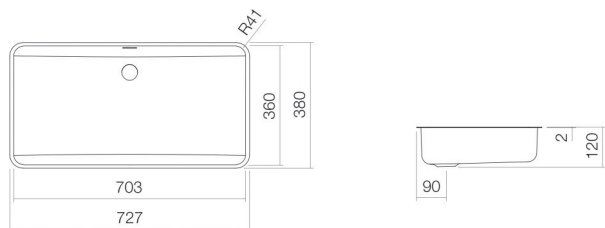

Fiche technique

Vasque à encastrer par le dessous

UB.R800

Série R

Article Numéro: 2251700401

Propriétés

Description du modèle	UB.R800
Article Numéro	2251700401
Matériau lavabo	acier vitrifié blanc
Revêtement	antibactérien
Dimensions	l/h/p 703 mm/120 mm/360 mm
Formulaire	rectangulaire
Percement	sans percement pour robinetterie
Trop-plein	avec trop-plein
Poids net	7,5 kg
Type de montage	pour un montage par le bas

Conseil pour la robinetterie

Zone d'impact 145,5 mm - 200,5 mm
à partir du bord arrière de la vasque

Impact optimal sur le bassin de la vasque avec les robinetteries à sortie verticale (angle d'impact 90°) et mousseur intégré.

Diagramme de débit

Texte produit / d'appel d'offres

Vasque à encastrer par le dessous

UB.R800

Série R

Article Numéro:

2251700401

Aide

Vasque à encastrer par le dessous, pour un montage par le bas, rectangulaire, l/h/p 703/120/360 mm, acier vitrifié, blanc, antibactérien, sans percement pour robinetterie, avec trop-plein, kit de fixation, dispositif de trop-plein
