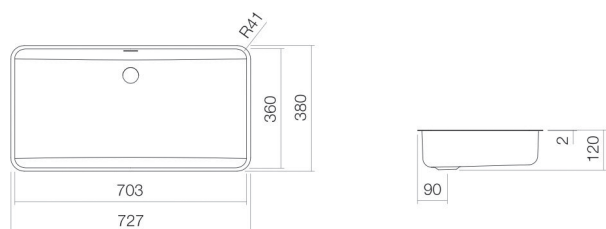

UB.R800

2251700000

geglazuurd staal
wit

ProShield

b/h/d 703 mm/120 mm/360 mm

rechthoekig

zonder kraangat

met overloop

7,5 kg

voor inbouw van onderaf

Kranen verwijzing

Neervalpunt 145,5 mm - 200,5 mm
vanaf de achterkant van de waskom

Optimaal raakvlak met de waskomsparing bij armaturen met verticale uitloop (raakhoek 90°) en met ingebouwde perlator.