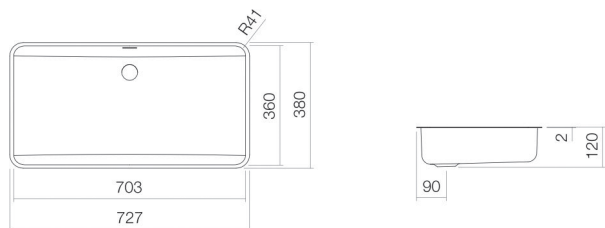

## Propriétés

---

Description du modèle	UB.R800
Article Numéro	2251700000
Matériau lavabo	acier vitrifié
	blanc
Revêtement	ProShield
Dimensions	l/h/p 703 mm/120 mm/360 mm
Formulaire	rectangulaire
Percement	sans percement pour robinetterie
Trop-plein	avec trop-plein
Poids net	7,5 kg
Type de montage	pour un montage par le bas

### Conseil pour la robinetterie

Zone d'impact 145,5 mm - 200,5 mm  
à partir du bord arrière de la vasque

Impact optimal sur le bassin de la vasque avec les robinetteries à sortie verticale (angle d'impact 90°) et mousseur intégré.