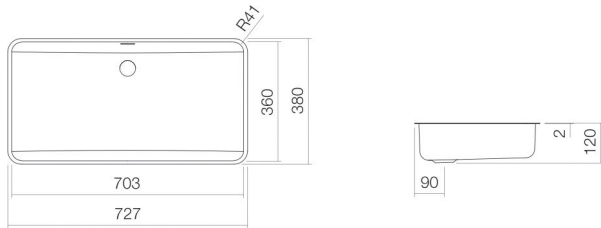

UB.R800

2251700000

geglazuurd staal

wit

ProShield

b/h/d 703 mm/120 mm/360 mm

rechthoekig

zonder kraangat

met overloop

7,5 kg

voor inbouw van onderaf

Kranen verwijzing

Neervalpunt 145,5 mm - 200,5 mm
vanaf de achterkant van de waskom

Optimaal raakvlak met de waskomsparing bij armaturen met verticale uitloop (raakhoek 90°) en met ingebouwde perlator.