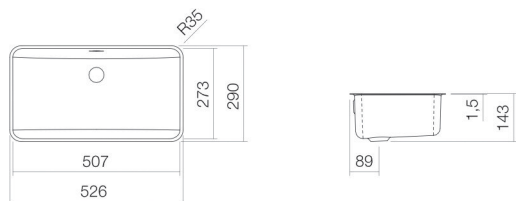

UB.R585

2250700000

geglazuurd staal

wit

ProShield

b/h/d 507 mm/143 mm/273 mm

rechthoekig

zonder kraangat

met overloop

3,8 kg

voor inbouw van onderaf

Kranen verwijzing

Neervalpunt 133 mm - 153 mm

vanaf de achterkant van de waskom

Optimaal raakvlak met de waskomsparing bij armaturen met verticale uitloop (raakhoek 90°) en met ingebouwde perlator.

Onderbouwwaskom, voor inbouw van onderaf, rechthoekig, b/h/d 507/143/273 mm, geglazuurd staal, wit, ProShield, zonder kraangat, met overloop, bevestigingsset, overloopgarnituur
