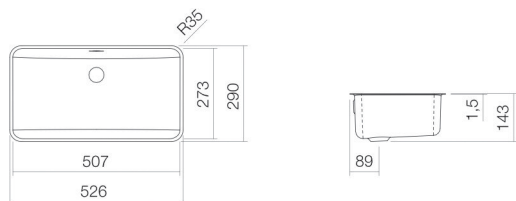

Fiche technique

Vasque à encastrer par le dessous

UB.R585

Série R

Article Numéro: 2250700000

Propriétés

| | |
|-----------------------|----------------------------------|
| Description du modèle | UB.R585 |
| Article Numéro | 2250700000 |
| Matériau lavabo | acier vitrifié |
| | blanc |
| Revêtement | ProShield |
| Dimensions | l/h/p 507 mm/143 mm/273 mm |
| Formulaire | rectangulaire |
| Percement | sans percement pour robinetterie |
| Trop-plein | avec trop-plein |
| Poids net | 3,8 kg |
| Type de montage | pour un montage par le bas |

Conseil pour la robinetterie

Zone d'impact 133 mm - 153 mm
à partir du bord arrière de la vasque

Impact optimal sur le bassin de la vasque avec les robinetteries à sortie verticale (angle d'impact 90°) et mousseur intégré.

Diagramme de débit

Texte produit / d'appel d'offres

Vasque à encastrer par le dessous

UB.R585

Série R

Article Numéro:

2250700000

Aide

Vasque à encastrer par le dessous, pour un montage par le bas, rectangulaire, l/h/p 507/143/273 mm, acier vitrifié, blanc, ProShield, sans percement pour robinetterie, avec trop-plein, kit de fixation, dispositif de trop-plein
