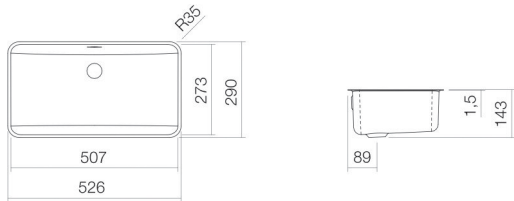

Technisches Datenblatt

Unterbaubecken

UB.R585

R-Serie

Artikelnummer: 2250700000

Eigenschaften

Modellbeschreibung	UB.R585
Artikelnummer	2250700000
Material Becken	glasierter Stahl weiß
Beschichtung	ProShield
Abmessungen	B/H/T 507 mm/143 mm/273 mm
Form	rechteckig
Hahnloch	ohne Hahnloch
Überlauf	mit Überlauf
Nettogewicht	3,8 kg
Montageart	für den Einbau von unten

Armaturenhinweis

Auftreffbereich 133 mm - 153 mm
ab Beckenhinterkante

Optimales Auftreffen auf der Beckenmulde bei Armaturen mit senkrechtem Auslauf (Auftriffwinkel 90°) und mit eingebautem Perlator.

Durchflussdiagramm

Produkt- /Ausschreibungstext

Unterbaubecken

UB.R585

R-Serie

Artikelnummer:

2250700000

Text

Unterbaubecken, für den Einbau von unten, rechteckig, B/H/T 507/143/273 mm, glasierter Stahl, weiß, ProShield, ohne Hahnloch, mit Überlauf, Befestigungsset, Überlaufgarnitur
