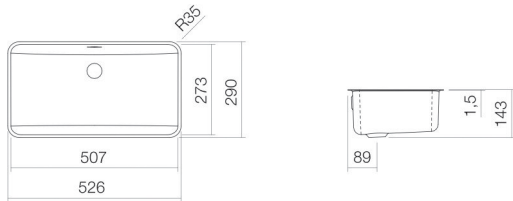

UB.R585

2250700000

geglazuurd staal

wit

ProShield

b/h/d 507 mm/143 mm/273 mm

rechthoekig

zonder kraangat

met overloop

3,8 kg

voor inbouw van onderaf

Kranen verwijzing

Neervalpunt 133 mm - 153 mm

vanaf de achterkant van de waskom

Optimaal raakvlak met de waskomsparing bij armaturen met verticale uitloop (raakhoek 90°) en met ingebouwde perlator.

Onderbouwwaskom, voor inbouw van onderaf, rechthoekig, b/h/d 507/143/273 mm, geglazuurd staal, wit, ProShield, zonder kraangat, met overloop, bevestigingsset, overloopgarnituur
