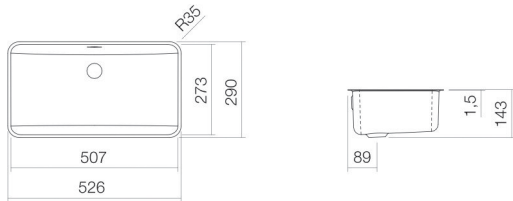

## Eigenschaften

---

Modellbeschreibung	UB.R585
Artikelnummer	2250700000
Material Becken	glasierter Stahl weiß
Beschichtung	ProShield
Abmessungen	B/H/T 507 mm/143 mm/273 mm
Form	rechteckig
Hahnloch	ohne Hahnloch
Überlauf	mit Überlauf
Nettogewicht	3,8 kg
Montageart	für den Einbau von unten

### Armaturenhinweis

Auftreffbereich 133 mm - 153 mm  
ab Beckenhinterkante

Optimales Auftreffen auf der Beckenmulde bei Armaturen mit senkrechtem Auslauf (Auftriffwinkel 90°) und mit eingebautem Perlator.

## Produkt- /Ausschreibungstext

**Unterbaubecken**

**UB.R585**

**R-Serie**

Artikelnummer:

2250700000

**Text**

Unterbaubecken, für den Einbau von unten, rechteckig, B/H/T 507/143/273 mm, glasierter Stahl, weiß, ProShield, ohne Hahnloch, mit Überlauf, Befestigungsset, Überlaufgarnitur