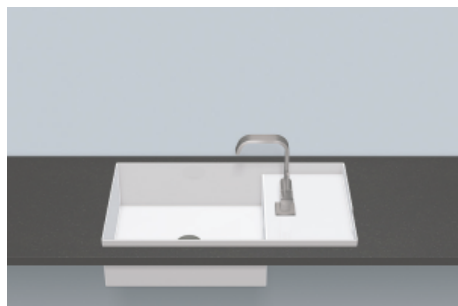

Technical factsheet

Inbouwwaskom voor 30 mm dikke bladen

EB.ST700H.R

ST-serie (2step)

Artikelnummer: 2238604401

Eigenschappen

Modelbeschrijving	EB.ST700H.R
Artikelnummer	2238604401
Materiaal wastafel	geglazuurd staal wit
Coating	antibacterieel
Afmetingen	b/h/d 700 mm/174 mm/400 mm 25 mm boven blad uitstekend mm
Vorm	rechthoekig
Gat	met een kraangat
Overloop	met overloop
Nettogewicht	14,6 kg
Soort montage	voor inbouw van onderaf
Aanwijzing	geoptimaliseerd voor de inbouw direct onder de laminaatlaag van een gecoat blad

Optimaal raakvlak met de waskomuitsparing bij armaturen met verticale uitloop (raakhoek 90°) en met ingebouwde perlator.

Doorstroombdiagram

Product- /aanbestedingstekst

Inbouwwaskom voor 30 mm dikke bladen

EB.ST700H.R

ST-serie (2step)

Artikelnummer:

2238604401

Tekst

Inbouwwaskom voor 30 mm dikke bladen, voor inbouw van onderaf, rechthoekig, b/h/d 700/174/400 mm, 25 mm bovenblad uitstekend, geglazuurd staal, wit, antibacterieel, met een kraangat, rechts naast waskom, met overloop, bevestigingsset, overloopgarnituur, geoptimaliseerd voor de inbouw direct onder de laminaatlaag van een gecoat blad
