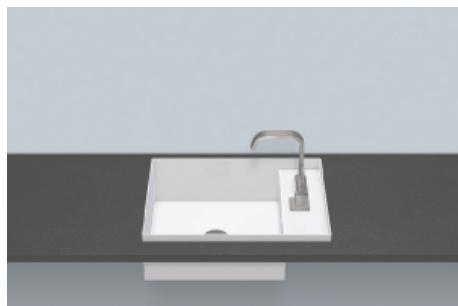

## Fiche technique

---

**Vasque encastrée pour des plans de 30mm d'épaisseur**

**EB.ST525H.R**

**Série ST (2step)**

Article Numéro: 2237604400

## Propriétés

---

Description du modèle	EB.ST525H.R
Article Numéro	2237604400
Matériau lavabo	acier vitrifié blanc
Revêtement	facile à entretenir
Dimensions	l/h/p 525 mm/174 mm/400 mm saillie de 25 mm au-dessus du plan mm
Formulaire	rectangulaire
Percement	avec un percement pour robinetterie
Trop-plein	avec trop-plein
Poids net	11,8 kg
Type de montage	pour un montage par le bas
Remarque	optimisée pour une installation sous plan stratifié HPL

Impact optimal sur le bassin de la vasque avec les robinetteries à sortie verticale (angle d'impact 90°) et mousseur intégré.

### Aide

Vasque encastrée pour des plans de 30mm d'épaisseur, pour un montage par le bas, rectangulaire, l/h/p 525/174/400 mm, saillie de 25 mm au-dessus du plan, acier vitrifié, blanc, facile à entretenir, avec un percement pour robinetterie, à droite à côté de la cuvette, avec trop-plein, kit de fixation, dispositif de trop-plein, optimisée pour une installation sous plan stratifié HPL