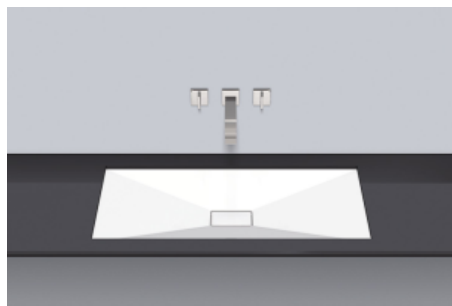

### Vasque à encastrer par le dessous

**UB.KF800**

**Série KF (Crystalline)**

Article Numéro: 2232500401

## Propriétés

---

Description du modèle	UB.KF800
Article Numéro	2232500401
Matériau lavabo	acier vitrifié blanc
Revêtement	antibactérien
Dimensions	l/h/p 420 mm/50 mm/820 mm
Formulaire	rectangulaire
Percement	sans percement pour robinetterie
Trop-plein	sans trop-plein
Poids net	6,45 kg
Type de montage	pour un montage par le bas

Impact optimal sur le bassin de la vasque avec les robinetteries à sortie verticale (angle d'impact 90°) et mousseur intégré.

### Aide

Vasque à encastrer par le dessous, pour un montage par le bas, rectangulaire, l/h/p 420/50/820 mm, acier vitrifié, blanc, antibactérien, sans percement pour robinetterie, sans trop-plein, kit de fixation, bonde, cache-bonde, blanc brillant