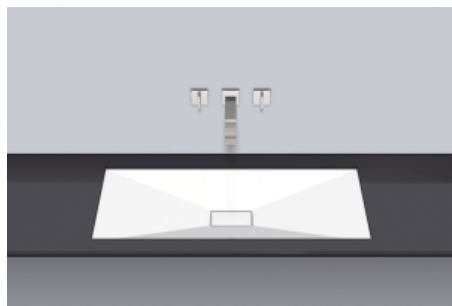

Technical factsheet

Onderbouwwaskom

UB.KF800

KF-serie (Crystalline)

Artikelnummer: 2232500000

Eigenschappen

Modelbeschrijving	UB.KF800
Artikelnummer	2232500000
Materiaal wastafel	geglazuurd staal wit
Afmetingen	b/h/d 420 mm/50 mm/820 mm
Vorm	rechthoekig
Gat	zonder kraangat
Overloop	zonder overloop
Nettogewicht	6,45 kg
Soort montage	voor inbouw van onderaf

Optimaal raakvlak met de waskomsparing bij armaturen met verticale uitloop (raakhoek 90°) en met ingebouwde perlator.