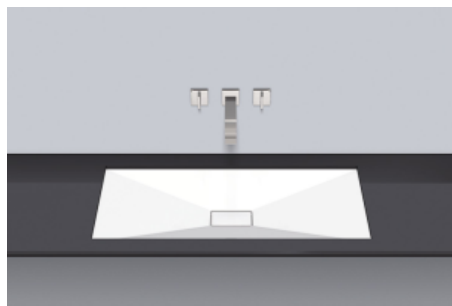

### Vasque à encastrer par le dessous

**UB.KF800**

**Série KF (Crystalline)**

Article Numéro: 2232500000

## Propriétés

---

Description du modèle	UB.KF800
Article Numéro	2232500000
Matériau lavabo	acier vitrifié blanc
Dimensions	l/h/p 420 mm/50 mm/820 mm
Formulaire	rectangulaire
Percement	sans percement pour robinetterie
Trop-plein	sans trop-plein
Poids net	6,45 kg
Type de montage	pour un montage par le bas

Impact optimal sur le bassin de la vasque avec les robinetteries à sortie verticale (angle d'impact 90°) et mousseur intégré.

### Aide

Vasque à encastrer par le dessous, pour un montage par le bas, rectangulaire, l/h/p 420/50/820 mm, acier vitrifié, blanc, sans percement pour robinetterie, sans trop-plein, kit de fixation, bonde, cache-bonde, blanc brillant