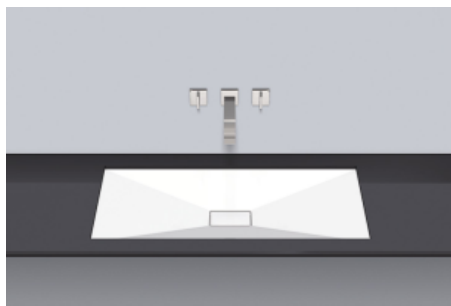

Fiche technique

Vasque à encastrer par le dessous

UB.KF800

Série KF (Crystalline)

Article Numéro: 2232500000

Propriétés

Description du modèle	UB.KF800
Article Numéro	2232500000
Matériau lavabo	acier vitrifié blanc
Dimensions	l/h/p 420 mm/50 mm/820 mm
Formulaire	rectangulaire
Percement	sans percement pour robinetterie
Trop-plein	sans trop-plein
Poids net	6,45 kg
Type de montage	pour un montage par le bas

Impact optimal sur le bassin de la vasque avec les robinetteries à sortie verticale (angle d'impact 90°) et mousseur intégré.

Diagramme de débit

Texte produit / d'appel d'offres

Vasque à encastrer par le dessous

UB.KF800

Série KF (Crystalline)

Article Numéro:

2232500000

Aide

Vasque à encastrer par le dessous, pour un montage par le bas, rectangulaire, l/h/p 420/50/820 mm, acier vitrifié, blanc, sans percement pour robinetterie, sans trop-plein, kit de fixation, bonde, cache-bonde, blanc brillant
