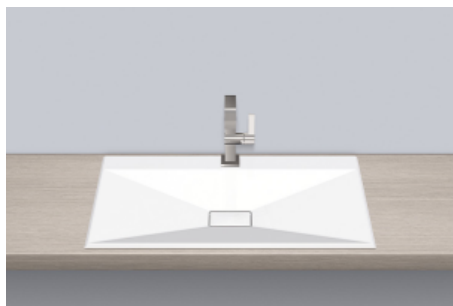

Technical factsheet

Inbouwwaskom

EB.KF800H

KF-serie (Crystalline)

Artikelnummer: 2231000401

Eigenschappen

| | |
|--------------------|---------------------------|
| Modelbeschrijving | EB.KF800H |
| Artikelnummer | 2231000401 |
| Materiaal wastafel | geglazuurd staal wit |
| Coating | antibacterieel |
| Afmetingen | b/h/d 800 mm/50 mm/475 mm |
| Vorm | rechthoekig |
| Gat | met een kraangat |
| Overloop | zonder overloop |
| Nettogewicht | 6,8 kg |
| Soort montage | voor inbouw van bovenaf |

Optimaal raakvlak met de waskomuitsparing bij armaturen met verticale uitloop (raakhoek 90°) en met ingebouwde perlator.

Doorstroombdiagram

Product- /aanbestedingstekst

Inbouwwaskom

EB.KF800H

KF-serie (Crystalline)

Artikelnummer:

2231000401

Tekst

Inbouwwaskom, voor inbouw van bovenaf, rechthoekig, b/h/d 800/50/475 mm, geglazuurd staal, wit, antibacterieel, met een kraangat, gecentreerd achter waskom, zonder overloop, bevestigingsset, schachtventiel, ventielkap, geglazuurd wit
