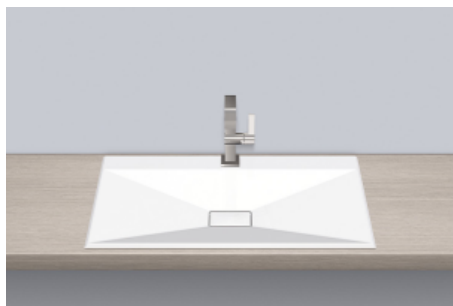

Technical factsheet

Inbouwwaskom

EB.KF800H

KF-serie (Crystalline)

Artikelnummer: 2231000000

Eigenschappen

Modelbeschrijving	EB.KF800H
Artikelnummer	2231000000
Materiaal wastafel	geglazuurd staal wit
Afmetingen	b/h/d 800 mm/50 mm/475 mm
Vorm	rechthoekig
Gat	met een kraangat
Overloop	zonder overloop
Nettogewicht	6,8 kg
Soort montage	voor inbouw van bovenaf

Optimaal raakvlak met de waskomsparing bij armaturen met verticale uitloop (raakhoek 90°) en met ingebouwde perlator.

Doorstroombdiagram

Product- /aanbestedingstekst

Inbouwwaskom

EB.KF800H

KF-serie (Crystalline)

Artikelnummer:

2231000000

Tekst

Inbouwwaskom, voor inbouw van bovenaf, rechthoekig, b/h/d 800/50/475 mm, geglazuurd staal, wit, met een kraangat, gecentreerd achter waskom, zonder overloop, bevestigingsset, schachtventiel, ventielkap, geglazuurd wit
