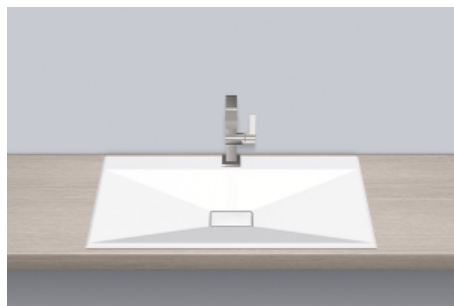

Fiche technique

Vasque encastrée

EB.KF800H

Série KF (Crystalline)

Article Numéro: 2231000000

Propriétés

Description du modèle	EB.KF800H
Article Numéro	2231000000
Matériau lavabo	acier vitrifié blanc
Dimensions	l/h/p 800 mm/50 mm/475 mm
Formulaire	rectangulaire
Percement	avec un percement pour robinetterie
Trop-plein	sans trop-plein
Poids net	6,8 kg
Type de montage	pour un montage par le haut

Impact optimal sur le bassin de la vasque avec les robinetteries à sortie verticale (angle d'impact 90°) et mousseur intégré.

Diagramme de débit

Texte produit / d'appel d'offres

Vasque encastrée

EB.KF800H

Série KF (Crystalline)

Article Numéro:

2231000000

Aide

Vasque encastrée, pour un montage par le haut, rectangulaire, l/h/p 800/50/475 mm, acier vitrifié, blanc, avec un percement pour robinetterie, au centre derrière la cuvette, sans trop-plein, kit de fixation, bonde, cache-bonde, blanc brillant
