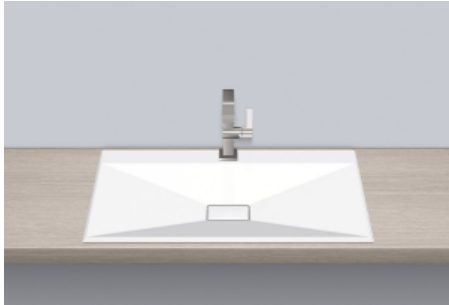

### Einbaubecken

**EB.KF800H**

**KF-Serie (Crystalline)**

Artikelnummer: 2231000000

## Eigenschaften

---

Modellbeschreibung	EB.KF800H
Artikelnummer	2231000000
Material Becken	glasierter Stahl weiß
Abmessungen	B/H/T 800 mm/50 mm/475 mm
Form	rechteckig
Hahnloch	mit einem Hahnloch
Überlauf	ohne Überlauf
Nettogewicht	6,8 kg
Montageart	für den Einbau von oben

Optimales Auftreffen auf der Beckenmulde bei Armaturen mit senkrechtem Auslauf (Auftréfwinkel 90°) und mit eingebautem Perlator.

Einbaubecken, für den Einbau von oben, rechteckig, B/H/T 800/50/475 mm, glasierter Stahl, weiß, mit einem Hahnloch, zentriert hinter Mulde, ohne Überlauf, Befestigungsset, Schaftventil, Ventilkappe, glasiert weiß