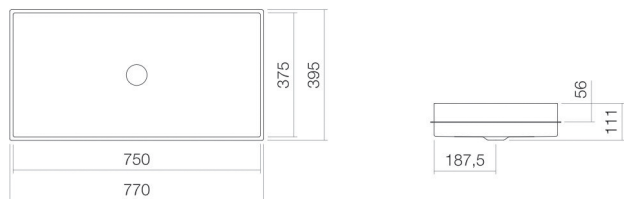

Technical factsheet

Inbouwwaskom voor 30 mm dikke bladen

EB.ME750

ME-serie (Metaphor)

Artikelnummer: 2227503401

Eigenschappen

Modelbeschrijving	EB.ME750
Artikelnummer	2227503401
Materiaal wastafel	geglazuurd staal
	wit
Coating	antibacterieel
Afmetingen	b/h/d 750 mm/111 mm/375 mm
	25 mm boven blad uitstekend mm
Vorm	rechthoekig
Gat	zonder kraangat
Overloop	zonder overloop
Nettogewicht	13,2 kg
Soort montage	voor inbouw van onderaf

Kranen verwijzing	Neervalpunt 100 mm - 145 mm vanaf de achterkant van de waskom
-------------------	--

Optimaal raakvlak met de waskomsparing bij armaturen met verticale uitloop (raakhoek 90°) en met ingebouwde perlator.

Doorstroombiagram

Product- /aanbestedingstekst

Inbouwwaskom voor 30 mm dikke bladen

EB.ME750

ME-serie (Metaphor)

Artikelnummer:

2227503401

Tekst