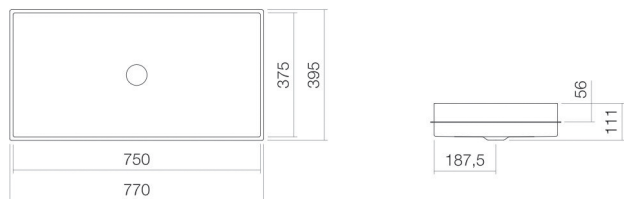

Technical factsheet

Inbouwwaskom voor 30 mm dikke bladen

EB.ME750

ME-serie (Metaphor)

Artikelnummer: 2227503400

Eigenschappen

Modelbeschrijving	EB.ME750
Artikelnummer	2227503400
Materiaal wastafel	geglazuurd staal wit
Coating	oppervlakte clean
Afmetingen	b/h/d 750 mm/111 mm/375 mm 25 mm boven blad uitstekend mm
Vorm	rechthoekig
Gat	zonder kraangat
Overloop	zonder overloop
Nettogewicht	13,2 kg
Soort montage	voor inbouw van onderaf
Kranen verwijzing	Neervalpunt 100 mm - 145 mm vanaf de achterkant van de waskom

Optimaal raakvlak met de waskomsparing bij armaturen met verticale uitloop (raakhoek 90°) en met ingebouwde perlator.

Doorstroombiagram

Product- /aanbestedingstekst

Inbouwwaskom voor 30 mm dikke bladen

EB.ME750

ME-serie (Metaphor)

Artikelnummer:

2227503400

Tekst

Inbouwwaskom voor 30 mm dikke bladen, voor inbouw van onderaf, rechthoekig, b/h/d 750/111/375 mm, 25 mm bovenblad uitstekend, geglazuurd staal, wit, oppervlakte clean, zonder kraangat, zonder overloop, inclusief bevestigingsset, schachtventiel, ventielkap, verchroomd, Ø 63 mm
