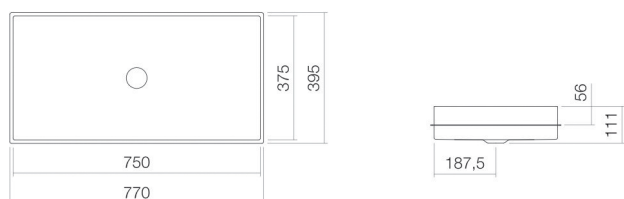

## Propriétés

---

Description du modèle	EB.ME750
Article Numéro	2227503400
Matériau lavabo	acier vitrifié blanc
Revêtement	facile à entretenir
Dimensions	l/h/p 750 mm/111 mm/375 mm saillie de 25 mm au-dessus du plan mm
Formulaire	rectangulaire
Percement	sans percement pour robinetterie
Trop-plein	sans trop-plein
Poids net	13,2 kg
Type de montage	pour un montage par le bas

### Conseil pour la robinetterie

Zone d'impact 100 mm - 145 mm  
à partir du bord arrière de la vasque

Impact optimal sur le bassin de la vasque avec les robinetteries à sortie verticale (angle d'impact 90°) et mousseur intégré.

## Aide

Vasque encastrée pour des plans de 30mm d'épaisseur, pour un montage par le bas, rectangulaire, l/h/p 750/111/375 mm, saillie de 25 mm au-dessus du plan, acier vitrifié, blanc, facile à entretenir, sans percement pour robinetterie, sans trop-plein, avec kit de fixation, bonde, cache-bonde, chromé, Ø 63 mm