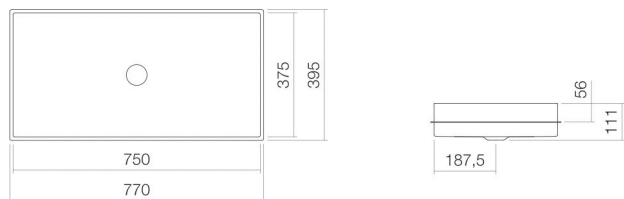

Technical factsheet

Inbouwwaskom voor 30 mm dikke bladen

EB.ME750

ME-serie (Metaphor)

Artikelnummer: 2227503000

Eigenschappen

Modelbeschrijving	EB.ME750
Artikelnummer	2227503000
Materiaal wastafel	geglazuurd staal wit
Coating	ProShield
Afmetingen	b/h/d 750 mm/111 mm/375 mm 25 mm boven blad uitstekend mm
Vorm	rechthoekig
Gat	zonder kraangat
Overloop	zonder overloop
Nettogewicht	13,2 kg
Soort montage	voor inbouw van onderaf

Kranen verwijzing	Neervalpunt 100 mm - 145 mm vanaf de achterkant van de waskom
-------------------	------------------------------------------------------------------

Optimaal raakvlak met de waskomsparing bij armaturen met verticale uitloop (raakhoek 90°) en met ingebouwde perlator.

Inbouwwaskom voor 30 mm dikke bladen, voor inbouw van onderaf, rechthoekig, b/h/d 750/111/375 mm, 25 mm bovenblad uitstekend, geglazuurd staal, wit, ProShield, zonder kraangat, zonder overloop, inclusief bevestigingsset, schachtventiel, ventielkap, verchroomd, Ø 63 mm
