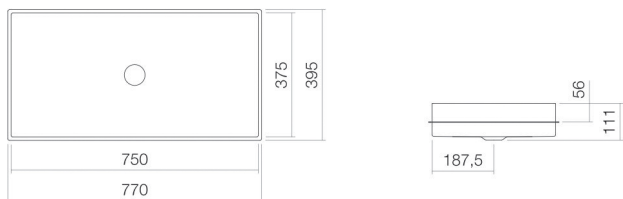

## Propriétés

---

Description du modèle	EB.ME750
Article Numéro	2227503000
Matériau lavabo	acier vitrifié
	blanc
Revêtement	ProShield
Dimensions	l/h/p 750 mm/111 mm/375 mm
	saillie de 25 mm au-dessus du plan mm
Formulaire	rectangulaire
Percement	sans percement pour robinetterie
Trop-plein	sans trop-plein
Poids net	13,2 kg
Type de montage	pour un montage par le bas

### Conseil pour la robinetterie

Zone d'impact 100 mm - 145 mm  
à partir du bord arrière de la vasque

Impact optimal sur le bassin de la vasque avec les robinetteries à sortie verticale (angle d'impact 90°) et mousseur intégré.

## Aide

Vasque encastrée pour des plans de 30mm d'épaisseur, pour un montage par le bas, rectangulaire, l/h/p 750/111/375 mm, saillie de 25 mm au-dessus du plan, acier vitrifié, blanc, ProShield, sans percement pour robinetterie, sans trop-plein, avec kit de fixation, bonde, cache-bonde, chromé, Ø 63 mm