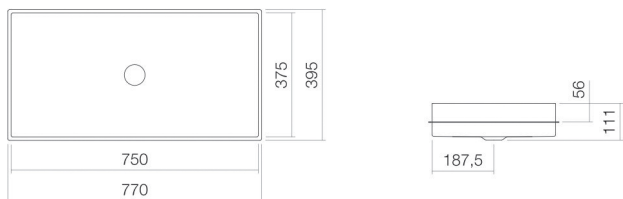

Technical factsheet

Inbouwwaskom voor 30 mm dikke bladen

EB.ME750

ME-serie (Metaphor)

Artikelnummer: 2227503000

Eigenschappen

Modelbeschrijving	EB.ME750
Artikelnummer	2227503000
Materiaal wastafel	geglazuurd staal wit
Coating	ProShield
Afmetingen	b/h/d 750 mm/111 mm/375 mm 25 mm boven blad uitstekend mm
Vorm	rechthoekig
Gat	zonder kraangat
Overloop	zonder overloop
Nettogewicht	13,2 kg
Soort montage	voor inbouw van onderaf
Kranen verwijzing	Neervalpunt 100 mm - 145 mm vanaf de achterkant van de waskom

Optimaal raakvlak met de waskomsparing bij armaturen met verticale uitloop (raakhoek 90°) en met ingebouwde perlator.

Doorstroombiagram

Product- /aanbestedingstekst

Inbouwwaskom voor 30 mm dikke bladen

EB.ME750

ME-serie (Metaphor)

Artikelnummer:

2227503000

Tekst

Inbouwwaskom voor 30 mm dikke bladen, voor inbouw van onderaf, rechthoekig, b/h/d 750/111/375 mm, 25 mm bovenblad uitstekend, geglazuurd staal, wit, ProShield, zonder kraangat, zonder overloop, inclusief bevestigingsset, schachtventiel, ventielkap, verchroomd, Ø 63 mm
