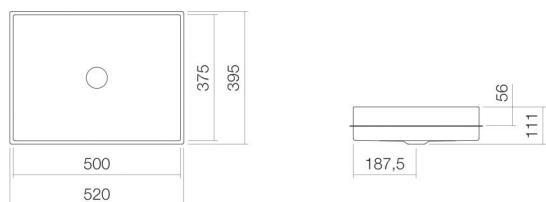

Fiche technique

Vasque encastrée pour des plans de 30mm d'épaisseur

EB.ME500

ME

Article Numéro: 2226503400

Propriétés

Description du modèle	EB.ME500
Article Numéro	2226503400
Matériau lavabo	acier vitrifié blanc
Revêtement	facile à entretenir
Dimensions	l/h/p 500 mm/111 mm/375 mm saillie de 25 mm au-dessus du plan mm
Formulaire	rectangulaire
Percement	sans percement pour robinetterie
Trop-plein	sans trop-plein
Poids net	9,6 kg
Type de montage	pour un montage par le bas

Conseil pour la robinetterie

Zone d'impact 100 mm - 145 mm
à partir du bord arrière de la vasque

Impact optimal sur le bassin de la vasque avec les robinetteries à sortie verticale (angle d'impact 90°) et mousseur intégré.

Diagramme de débit

Texte produit / d'appel d'offres

Vasque encastrée pour des plans de 30mm d'épaisseur

EB.ME500

ME

Article Numéro:

2226503400

Aide

Vasque encastrée pour des plans de 30mm d'épaisseur, pour un montage par le bas, rectangulaire, l/h/p 500/111/375 mm, saillie de 25 mm au-dessus du plan, acier vitrifié, blanc, facile à entretenir, sans percement pour robinetterie, sans trop-plein, avec kit de fixation, bonde, cache-bonde, chromé, Ø 63 mm
