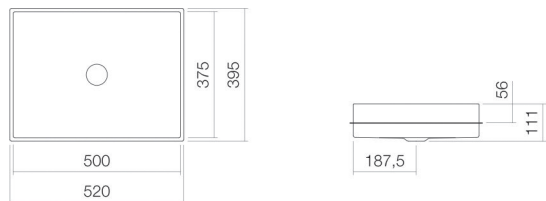

Technical factsheet

Inbouwwaskom voor 30 mm dikke bladen

EB.ME500

ME-serie (Metaphor)

Artikelnummer: 2226503000

Eigenschappen

Modelbeschrijving	EB.ME500
Artikelnummer	2226503000
Materiaal wastafel	geglazuurd staal wit
Coating	ProShield
Afmetingen	b/h/d 500 mm/111 mm/375 mm 25 mm boven blad uitstekend mm
Vorm	rechthoekig
Gat	zonder kraangat
Overloop	zonder overloop
Nettogewicht	9,6 kg
Soort montage	voor inbouw van onderaf

Kranen verwijzing	Neervalpunt 100 mm - 145 mm vanaf de achterkant van de waskom
-------------------	------------------------------------------------------------------

Optimaal raakvlak met de waskomsparing bij armaturen met verticale uitloop (raakhoek 90°) en met ingebouwde perlator.

Inbouwwaskom voor 30 mm dikke bladen, voor inbouw van onderaf, rechthoekig, b/h/d 500/111/375 mm, 25 mm bovenblad uitstekend, geglazuurd staal, wit, ProShield, zonder kraangat, zonder overloop, inclusief bevestigingsset, schachtventiel, ventielkap, verchroomd, Ø 63 mm
