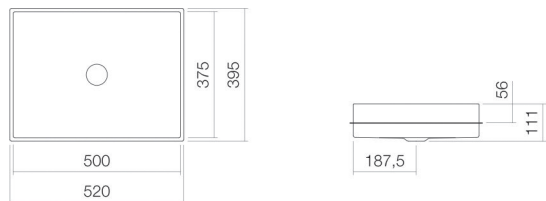

## Fiche technique

---

**Vasque encastrée pour des plans de 30mm d'épaisseur**

**EB.ME500**

**ME**

Article Numéro: 2226503000

## Propriétés

---

Description du modèle	EB.ME500
Article Numéro	2226503000
Matériau lavabo	acier vitrifié
	blanc
Revêtement	ProShield
Dimensions	l/h/p 500 mm/111 mm/375 mm
	saillie de 25 mm au-dessus du plan mm
Formulaire	rectangulaire
Percement	sans percement pour robinetterie
Trop-plein	sans trop-plein
Poids net	9,6 kg
Type de montage	pour un montage par le bas

### Conseil pour la robinetterie

Zone d'impact 100 mm - 145 mm  
à partir du bord arrière de la vasque

Impact optimal sur le bassin de la vasque avec les robinetteries à sortie verticale (angle d'impact 90°) et mousseur intégré.

### Aide

Vasque encastrée pour des plans de 30mm d'épaisseur, pour un montage par le bas, rectangulaire, l/h/p 500/111/375 mm, saillie de 25 mm au-dessus du plan, acier vitrifié, blanc, ProShield, sans percement pour robinetterie, sans trop-plein, avec kit de fixation, bonde, cache-bonde, chromé, Ø 63 mm